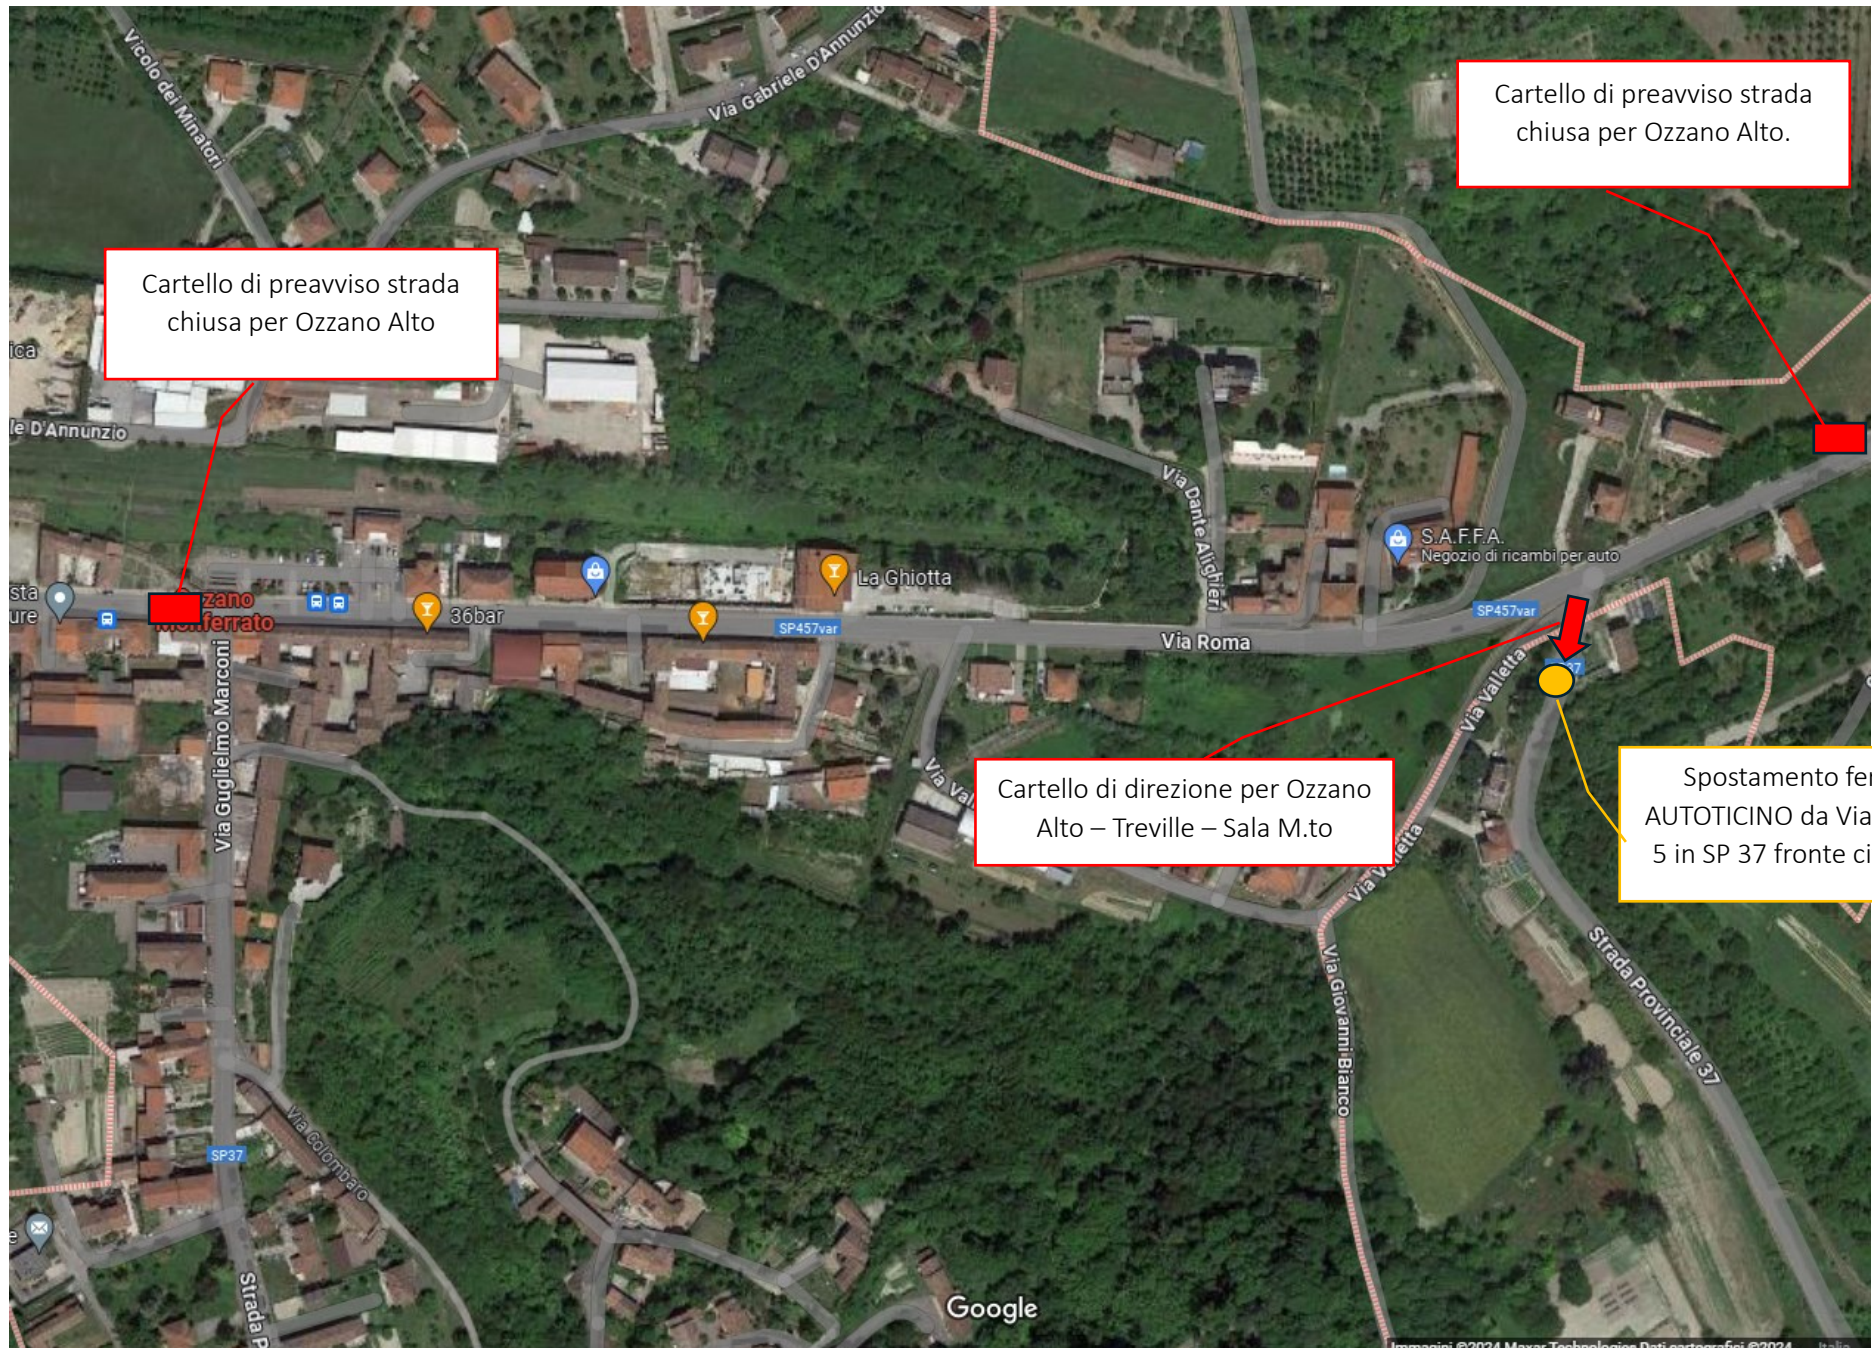

Tratto Via Perbocca  
chiuso per lavori

Cartello strada chiusa  
per lavori a 160 m

Collegamento  
pedonale protetto

Cartello strada chiusa  
per lavori a 350 m

Cartello di preavviso  
strada chiusa con  
direzione obbligatoria  
per Asti- Casale

Spostamento fermata  
AUTOTICINO da Piazza  
Vittorio Veneto a fronte  
Chiesa S. MARIA

Cartello di preavviso strada chiusa per Ozzano Alto

Cartello di preavviso strada chiusa per Ozzano Alto.

Cartello di direzione per Ozzano Alto – Treville – Sala M.to

Spostamento fermata AUTOTICINO da Via Marconi 5 in SP 37 fronte civico 25a